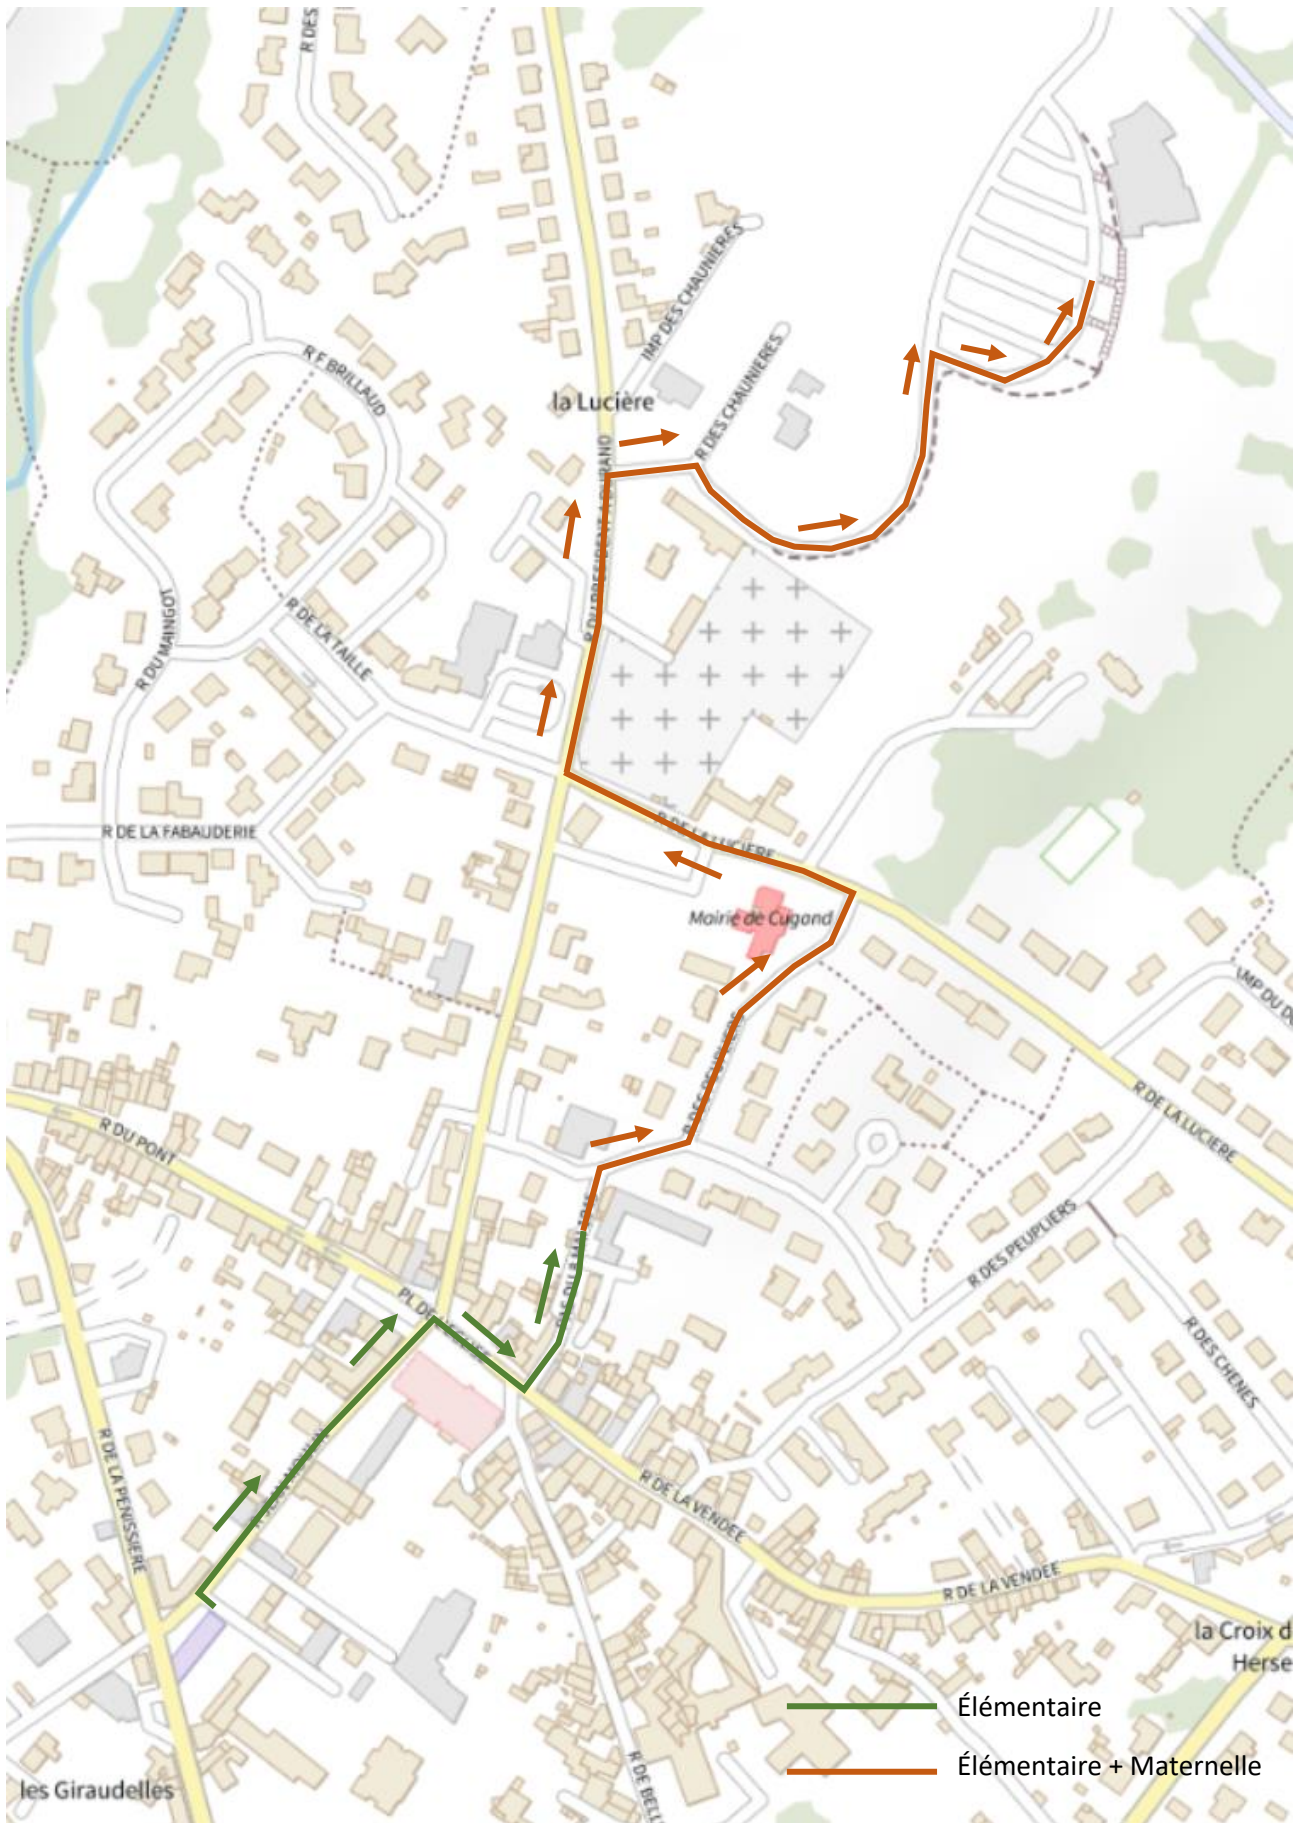

Kermesse 2024 - Ecole St Michel Jeanne d'Arc - Parcours du 23 juin 2024

Horaires départ du défilé : **11h00 depuis l'école au 9 rue Jean Moulin**

Horaire de fin : **11h45 à l'Espace Culturel du Doué**

Responsables APEL & OGE : **Manuella Bretaudeau 06 58 58 17 29 & Jean-Francois Gatineau 06 25 20 52 23**